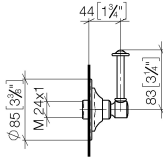

ST 060 300 2371

- Drehumstellung
- Rosette Ø 85 mm

Einzelkomponenten dieses Sets

Für dieses Set benötigen Sie folgende Komponenten

1x 36 104 371-06

1x 11 170 370-06

ST 060 300 2371

- Drehumstellung
- Rosette Ø 85 mm

ST 060 300 2371

mm [inches]

Zertifikate

LGA_28456.

Ersatzteilstückliste

Nr.	Artikelnummer	Benennung	Verbaumenge	Lieferzeit
1	90 27 97 007 00-06	Abdeckung	1	10
2	09 23 10 125-00	Mutter	1	10
3	90 14 10 063 00 90	Dichtung	1	2
4	09 27 37 101-06	Rosette	1	10
5	09 30 30 069 90	Schraube	1	2
6	09 30 11 194 90	Scheibe	1	2
7	09 18 30 007-06	Huelse	1	-
Ersatzteil nicht mehr bestellbar, bitte bestellen Sie den Nachfolgeartikel				
8	90 28 10 030 00 90	Ring	1	2
9	09 12 12 064-06	Aufnahme	1	-
Ersatzteil nicht mehr bestellbar, bitte bestellen Sie den Nachfolgeartikel				
10	90 14 15 021 00 90	Ring	1	2
11	09 21 02 160-06	Haube	1	10
12	09 20 37 101-06	Griff	1	10
13	09 20 37 001-06	Griff	1	10
14	09 28 22 013 90	Rohr	1	2
15	11 170 370-06	MADISON Hebeleinsatz - Platin gebürstet	1	10
16	09 30 30 062-06	Schraube	1	10